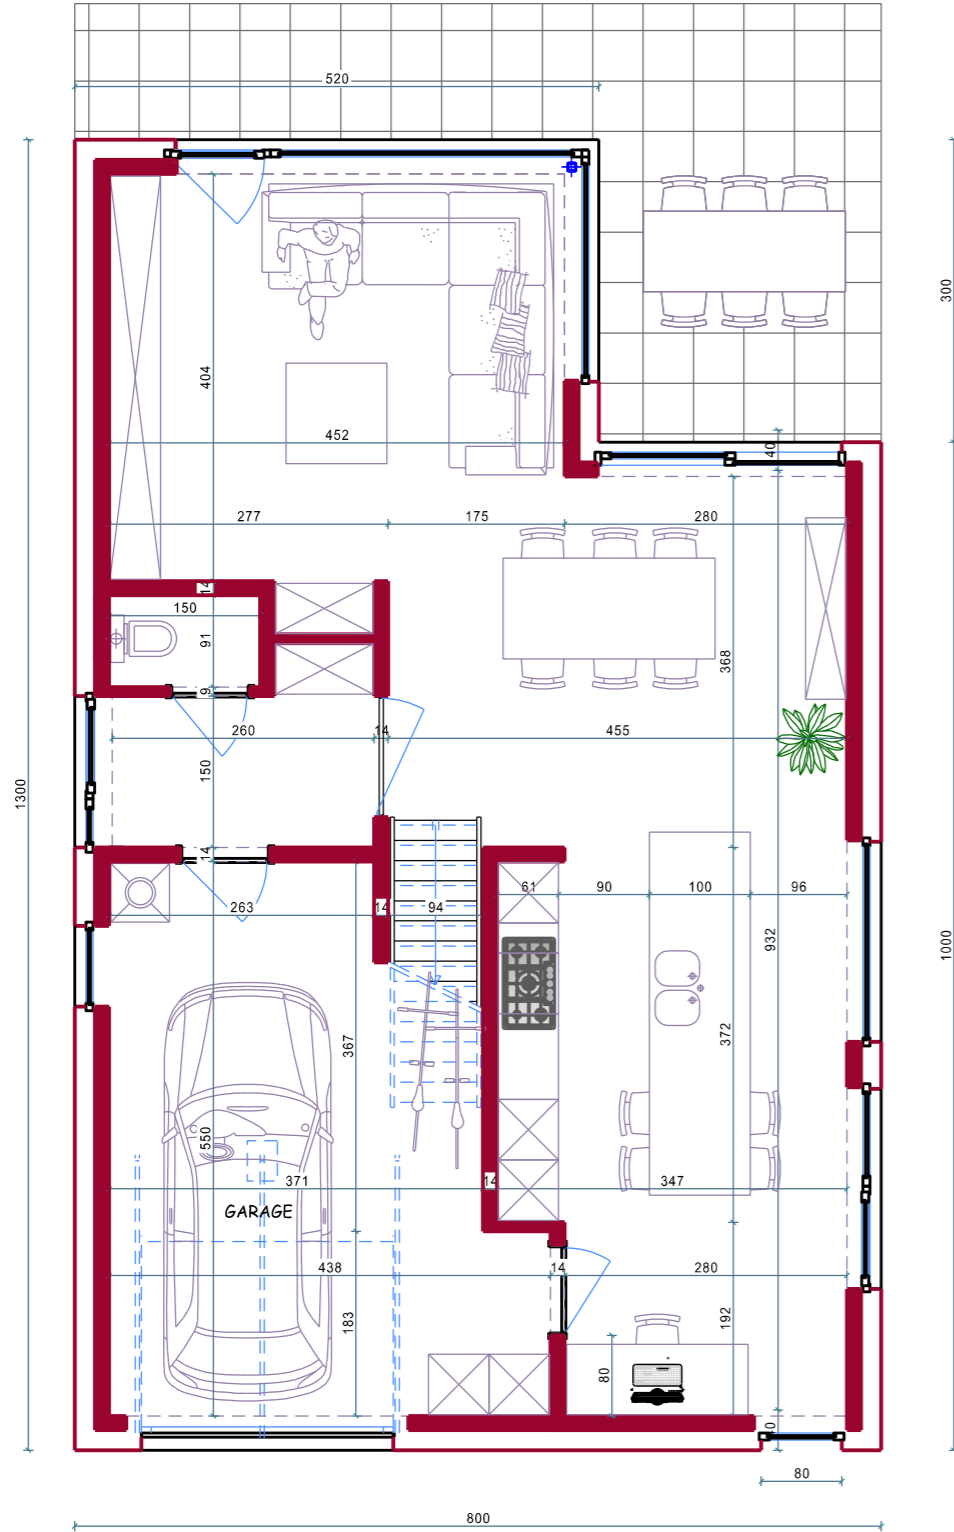

Asper - Landdijk

MULTIBAT

Kortrijksesteenweg 123 bus 2 9830 SINT MARTENS LATEM 09/222 10 45

ONTWERP 1

Lot 18

INDELING EN AFMETINGEN ONDER ALLE VOORBEHOUD

Schaal A3 - 1:75