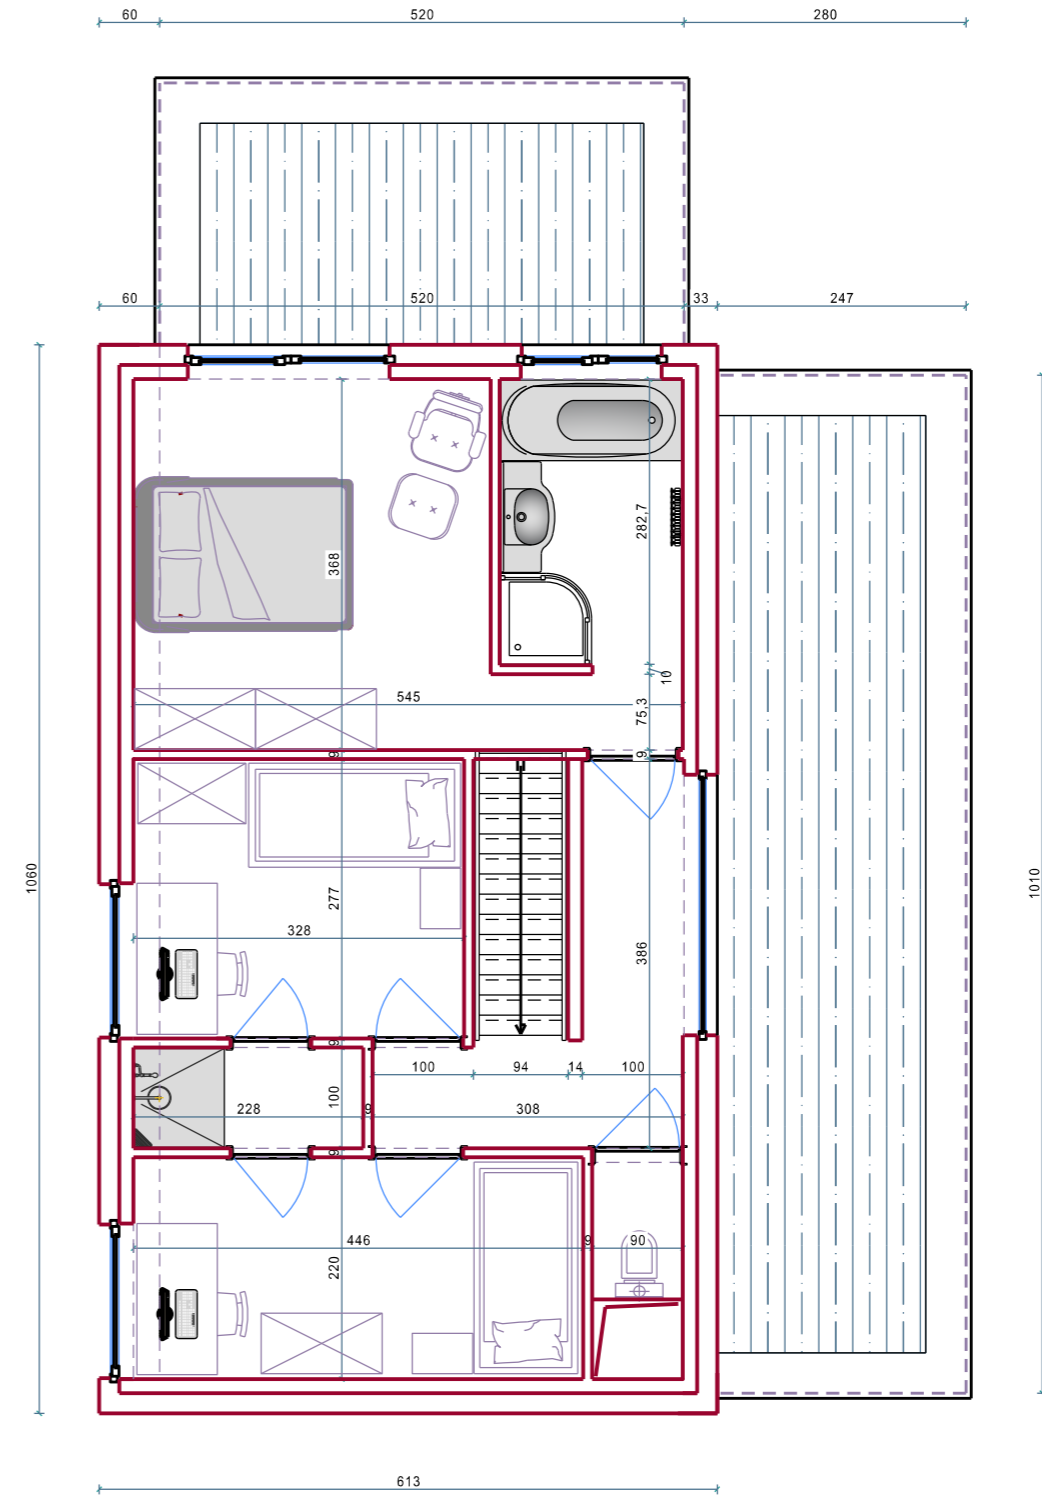

Asper - Landdijk

MULTIBAT

Kortrijksesteenweg 123 bus 2 9830 SINT MARTENS LATEM 09/222 10 45

ONTWERP 1

Lot 18

INDELING EN AFMETINGEN ONDER ALLE VOORBEHOUD

Schaal A3 - 1:75