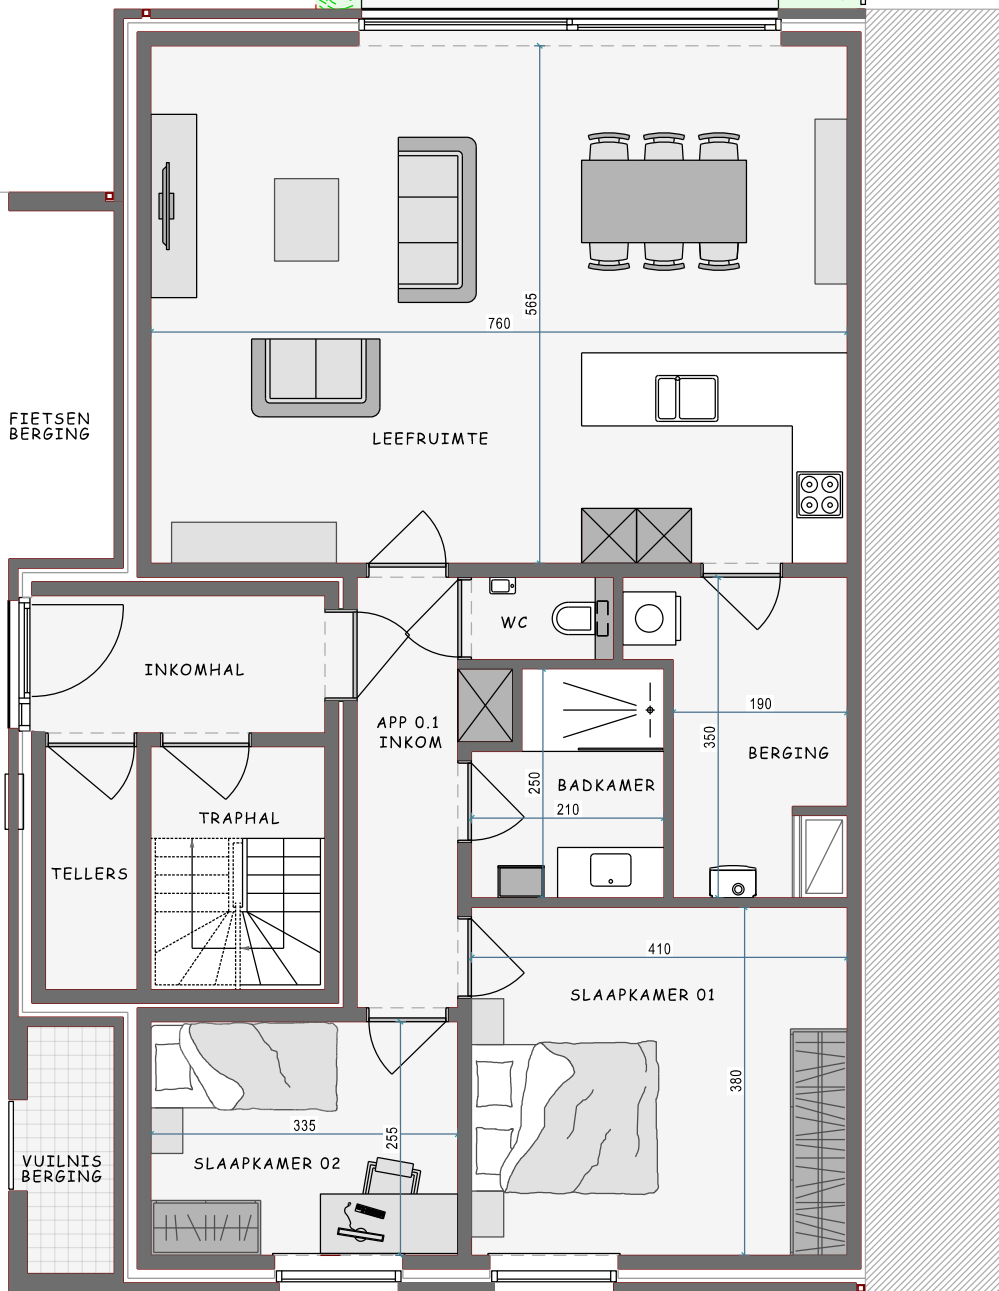

PLAN GELIJKVLOERS HERMITAGESTRAAT

woonunit H01 opp: 89,1 m²

woonunit H01 tuin opp: 30,6 m²